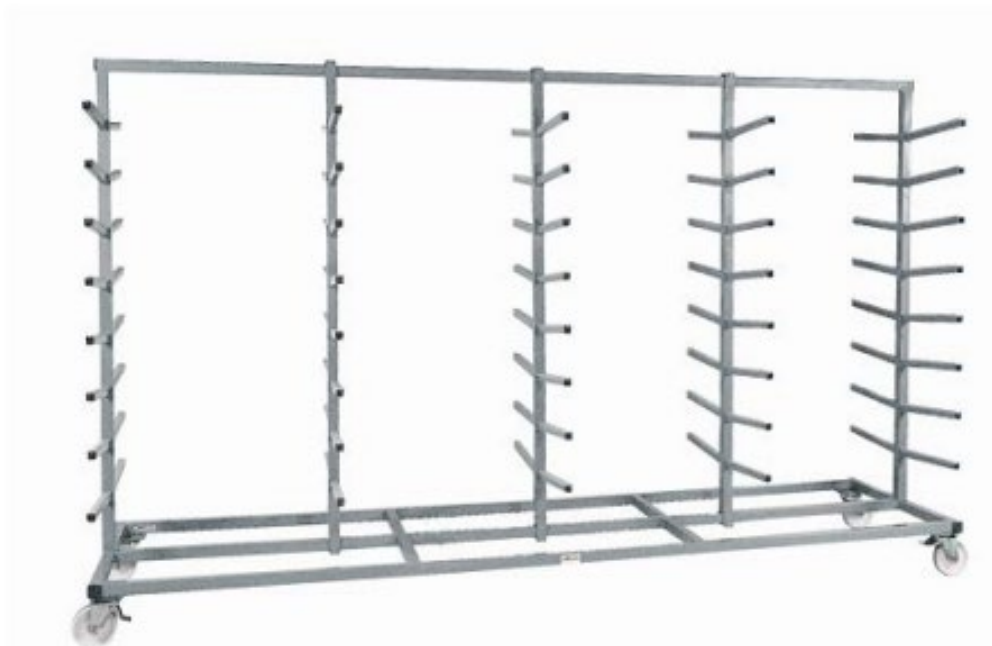

Chariot de transport de profilés longs RU-LGT-4000

Pour le transport à l'horizontal de profilés longs

■ ■ ■ Équipements

- Accès rapide grâce à un rangement clair
- 8 bras porteurs à gauche et à droite
- Chariot mobile sur 4 roues en PVC, diamètre 175 mm, dont deux avec frein

■ ■ ■ Données techniques

Type	Référence	Longueur (mm)	Largeur (mm)	Hauteur (mm)	Profondeur des bras (mm)	Portée (kg)	Poids (kg)
RU-LGT-4000	7650000	4000	1000	2500	475	750	80