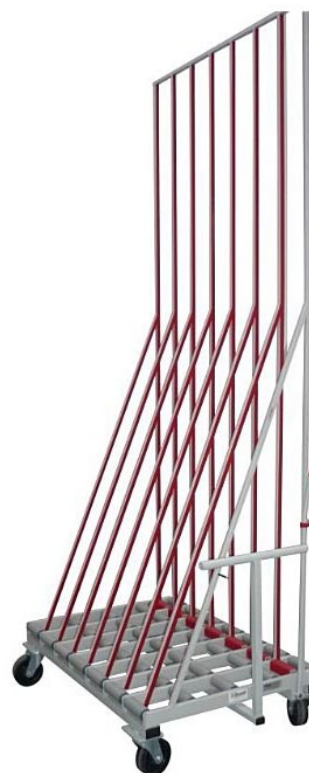

Pour le rangement et le triage de vantaux de portes et de châssis de fenêtres vitrés

■ ■ ■ Équipements

- RU-TFW-...R avec demi-séparateur
- Accès des 2 côtés possible
- Avec cintre de manutention
- Dispositif de blocage des menuiseries avec came excentrique
- Rouleaux sur la plateforme en option
- Mobile sur 4 roues pivotantes en polyamide \varnothing 150 mm, dont 2 avec frein

■ ■ ■ Données techniques

Type	Réf	Largeur (mm)	Prof. (mm)	Hauteur (mm)	Largeur (mm)	Compartiments	
						Qté	Plateforme
RU-TFW-800/80R	10463002	1250	800	2450	80	10	Rouleaux PVC
RU-TFW-800/90R	10472002	1350	800	2450	90	10	Rouleaux PVC
RU-TFW-800/100R	10471003	1250	800	2450	100	8	Rouleaux PVC
RU-TFW-800/120R	10464003	1200	800	2450	120	7	Rouleaux PVC
RU-TFW-800/140R	10473002	1350	800	2450	140	7	Rouleaux PVC
RU-TFW-H-800/80R	10463003	1250	800	2800	80	10	Rouleaux PVC
RU-TFW-H-1200/120R	10472003	1200	1200	2800	120	7	Rouleaux PVC
RU-TFW-H-800/100R	10471005	1250	800	2800	100	8	Rouleaux PVC
RU-TFW-H-800/120R	10464004	1200	800	2800	120	7	Rouleaux PVC
RU-TFW-H-800/140R	10473003	1350	800	2800	140	7	Rouleaux PVC

Autres versions avec d'autres dimensions sur demande